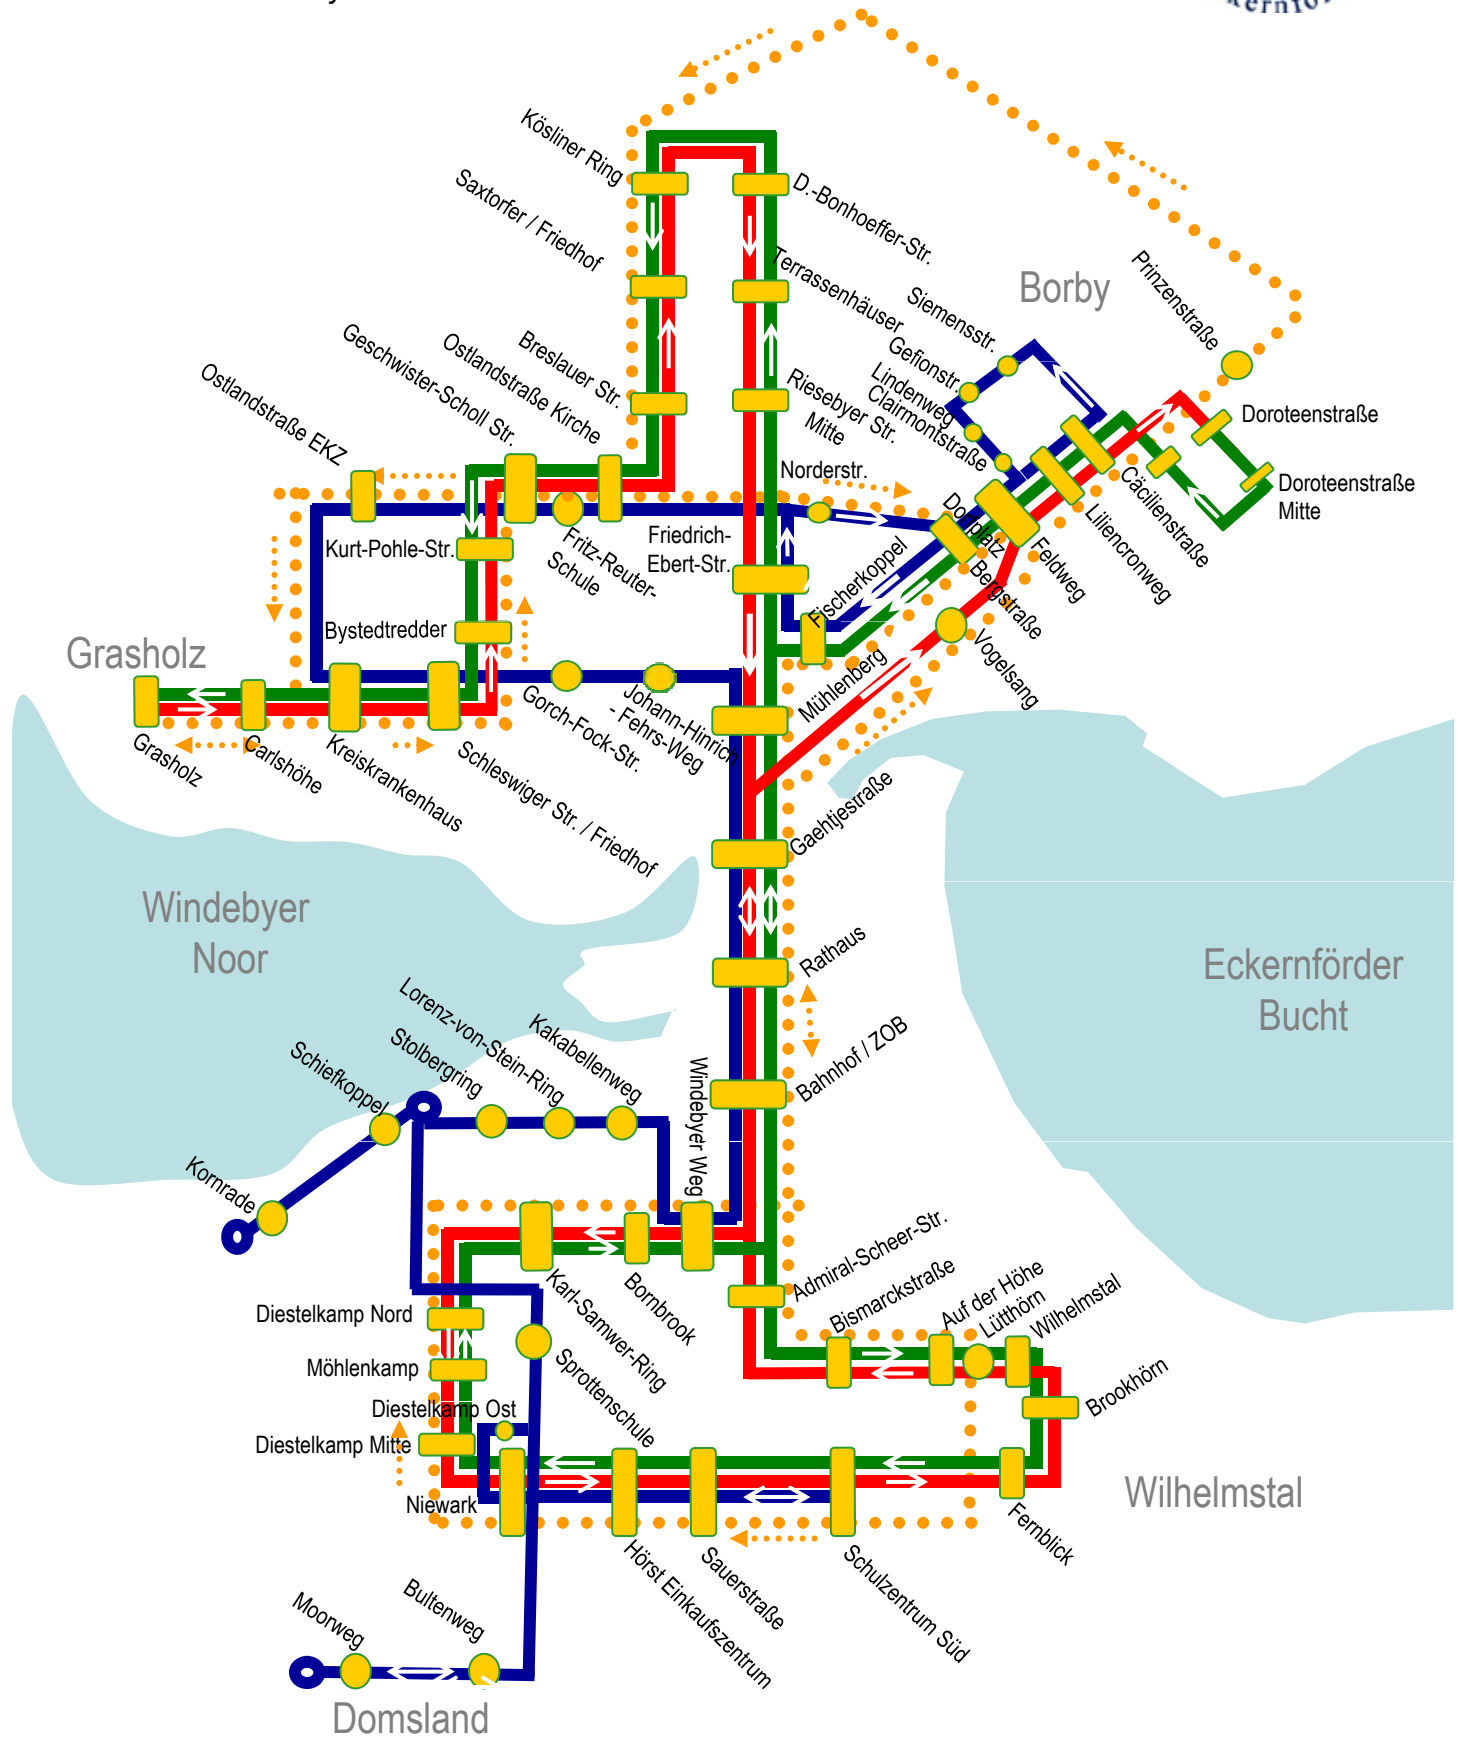

# Liniennetz Stadtverkehr Eckernförde

- Linie 1 Borby – Schulzentrum Süd – Grasholz
- Linie 2 Grasholz – Schulzentrum Süd – Borby
- ⋯ Linie 3 Grasholz – Schulzentrum Süd – Grasholz
- Linie 4 Borby – Domsland – Schulzentrum Süd